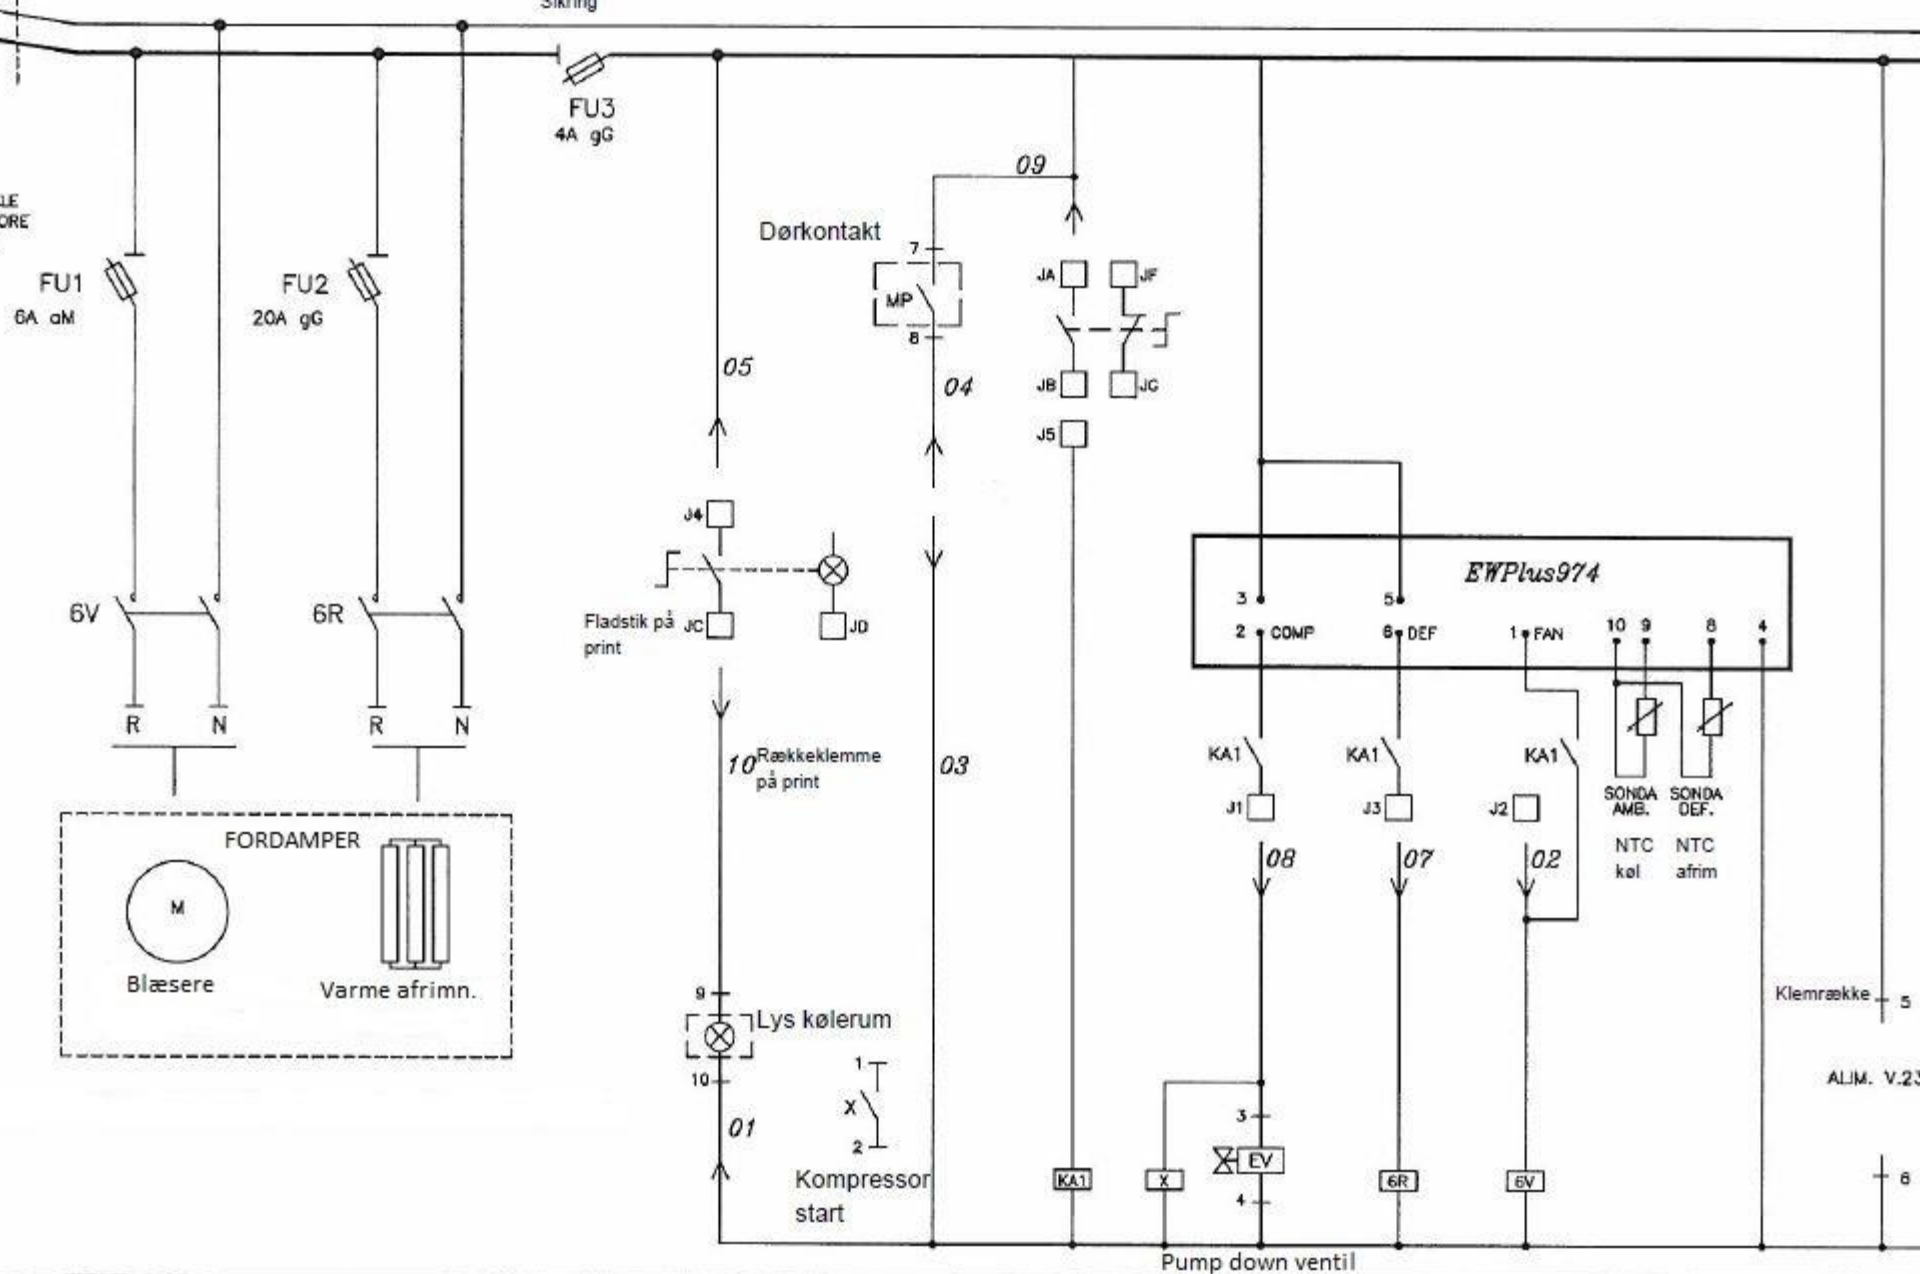

Overzicht over køle/fryseanlæg

PEGO rum fjernkontrol

El-boksen fra firmaet Pego er forsynet med en Eliwell EWplus 794 styring, som kontrollerer alle nødvendige parametre. Ved at indsætte El-boksen, kan fordampere, kompressoraggregat og styring placeres i hvert sit rum. Se tilslutningsdiagram på næste side!

CLIENTE:

RIVACOLD
COD. 56203000

DESCRIZIONE:

DIS

Nun

T.