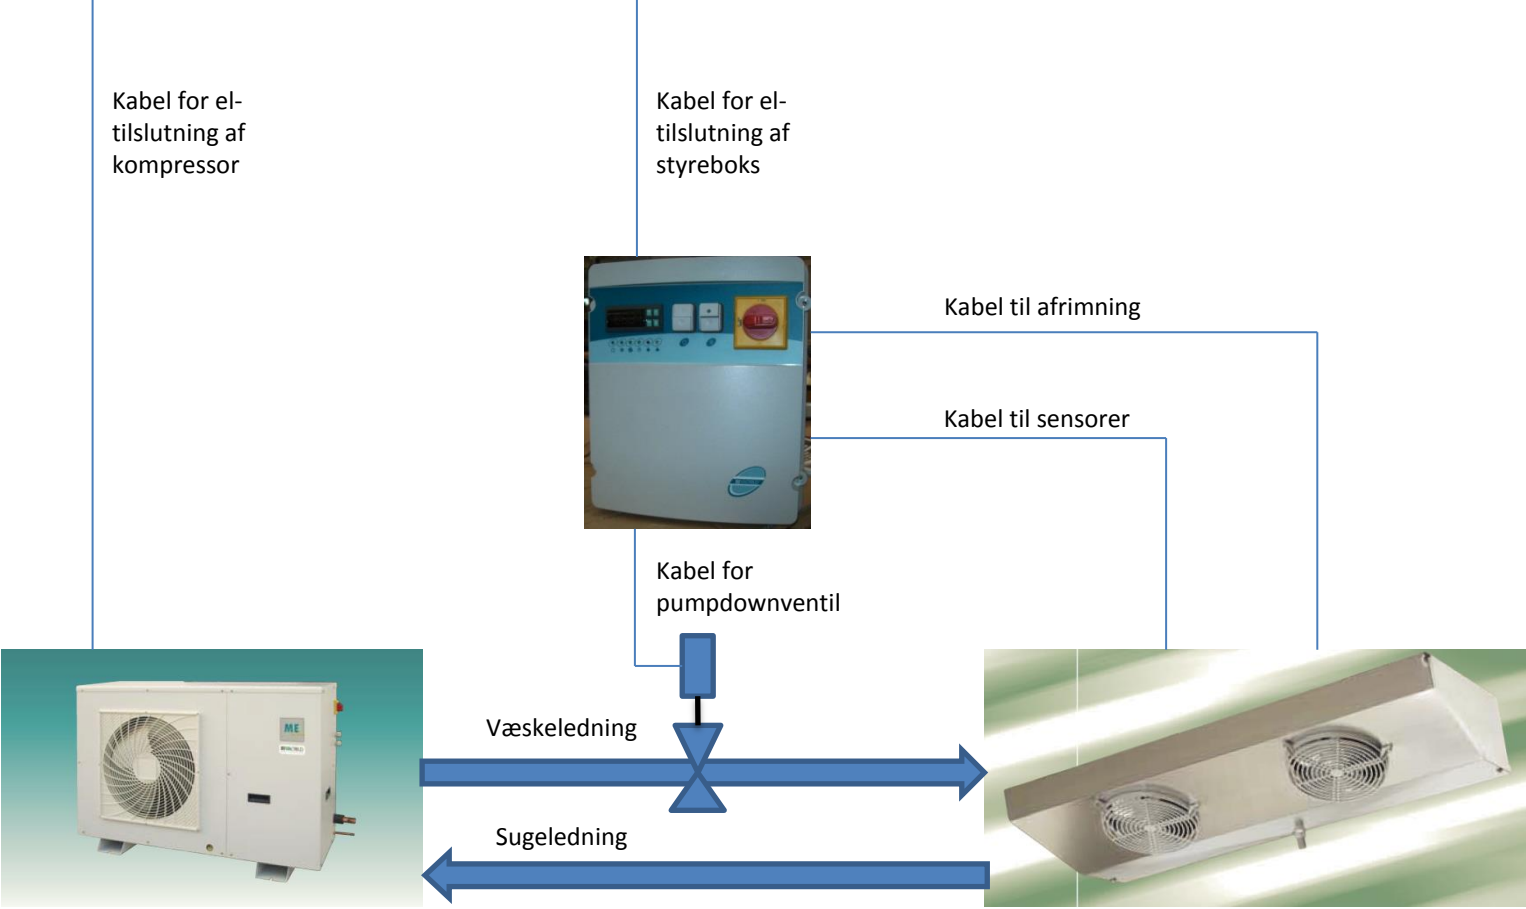

Overzicht over køle/fryseanlæg

PEGO rum fjernkontrol

El-boksen fra firmaet Pego er forsynet med en Eliwell EWplus 794 styring, som kontrollerer alle nødvendige parametre. Ved at indsætte El-boksen, kan fordampere, kompressoraggregat og styring placeres i hvert sit rum. Se tilslutningsdiagram på næste side!

CLIENTE:

RIVACOLD
COD. 56203000

DESCRIZIONE:

DIS

Nun

T.