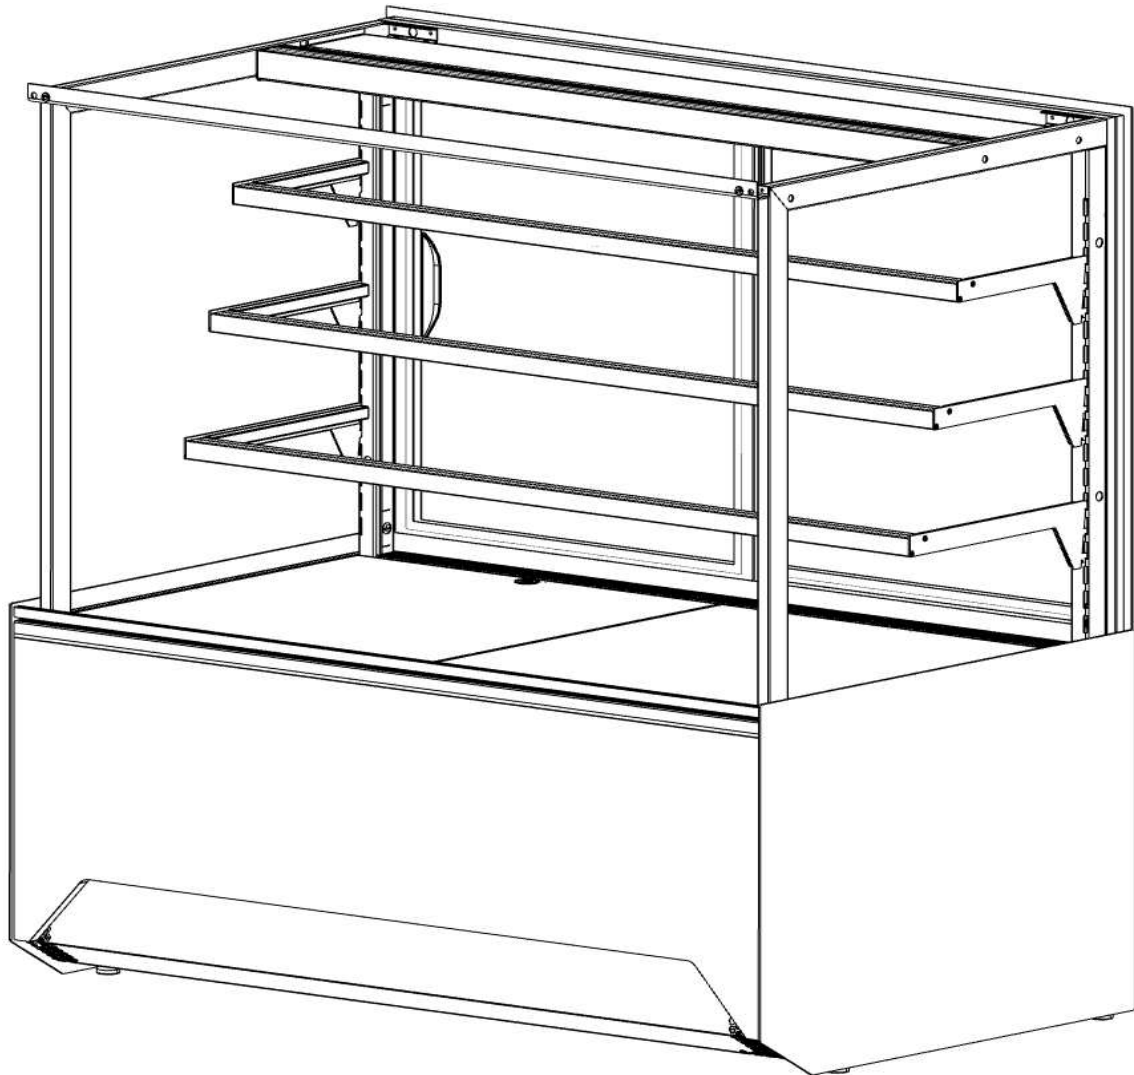

# Assembly Instructions

Glass assembly - VDA

Date	Scale	Approv.
16/11/08	S/E	DEP

Mod. 165/01 reprodução interdita

**VISTA**

x4

x2

IMCD\_00008A.0

## Glass assembly - VDA

Date	Scale	Approv.
16/11/08	S/E	DEP

**2º - Sides glasses**

NOTE: Repeat for the other side glass.

Mod.165/01 reprodução interdita

**VISTA**

01
02
03
04
05
EN 06

Date	Scale	Approv.
16/11/08	S/E	DEP