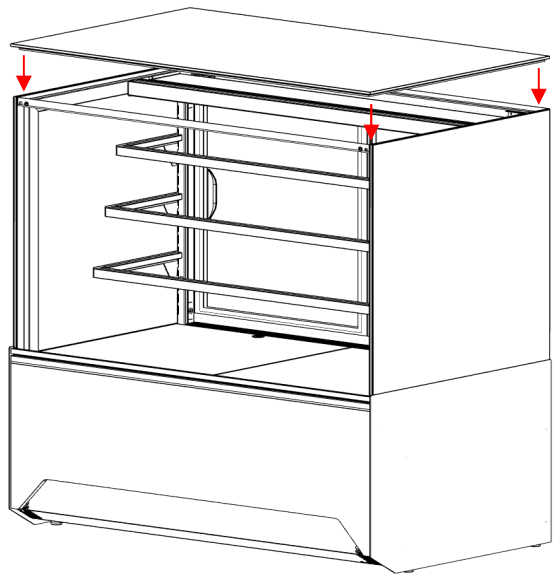

## Glass assembly - VDA

Date	Scale	Approv.
16/11/08	S/E	DEP

**2º - Sides glasses**

NOTE: Repeat for the other side glass.

Mod.165/01 reprodução interdita

**VISTA**

01
02
03
04
05
EN 06

Date	Scale	Approv.
16/11/08	S/E	DEP

**3º - Top shelf**

1º - Put the top shelf.

1º - Put the shelf vertically and rotate.

IMCD\_00008A.0