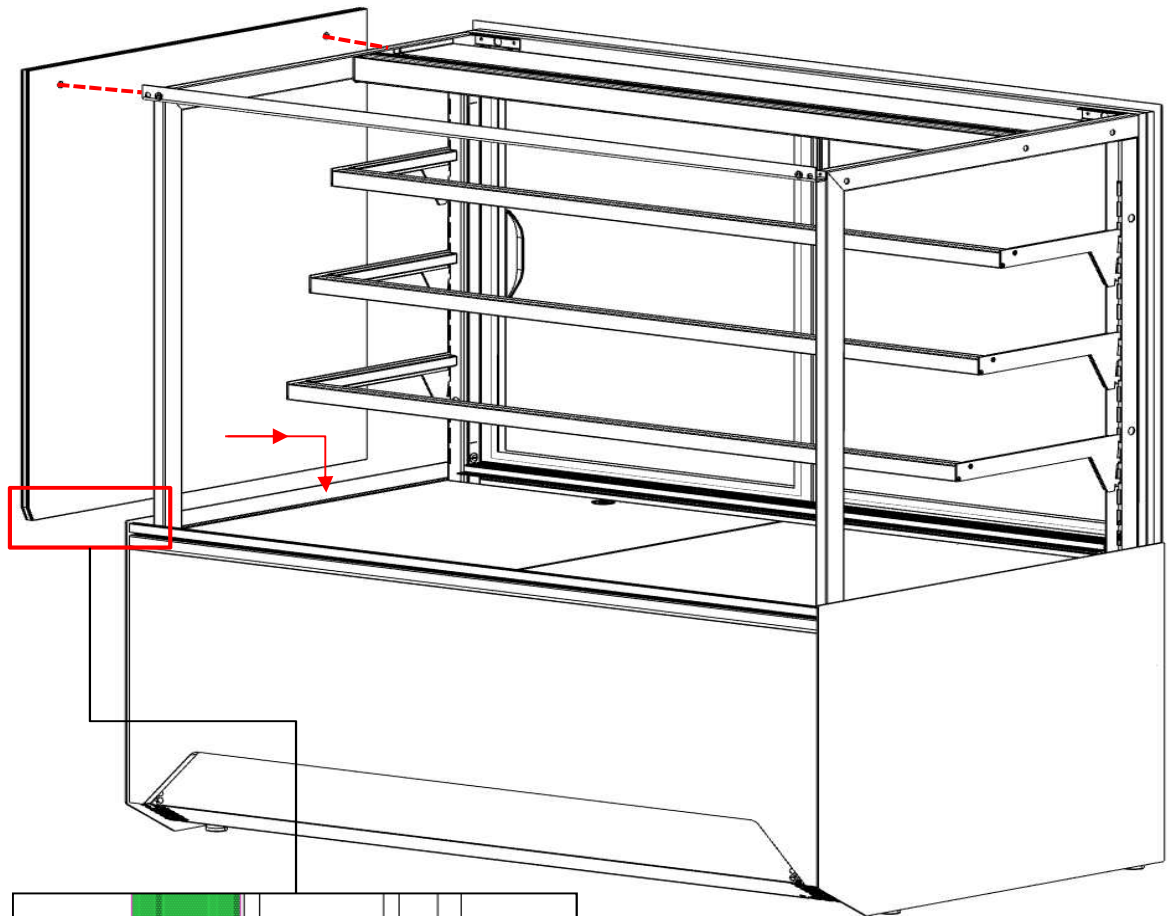

IMCD_00008A.0

Assembly Instructions

Glass assembly - VDA

Date	Scale	Approv.
16/11/08	S/E	DEP

2º - Sides glasses