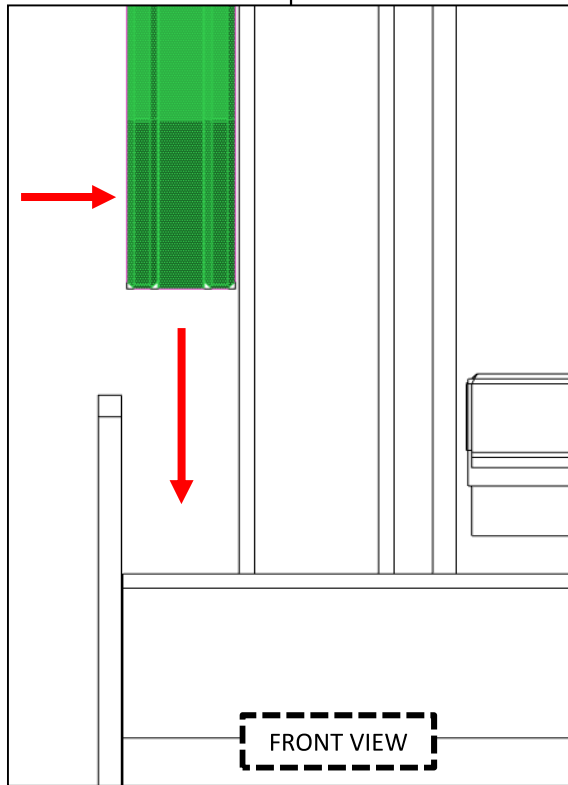

IMCD_00008A.0

Assembly Instructions

Glass assembly - VDA

Date	Scale	Approv.
16/11/08	S/E	DEP

2º - Sides glasses