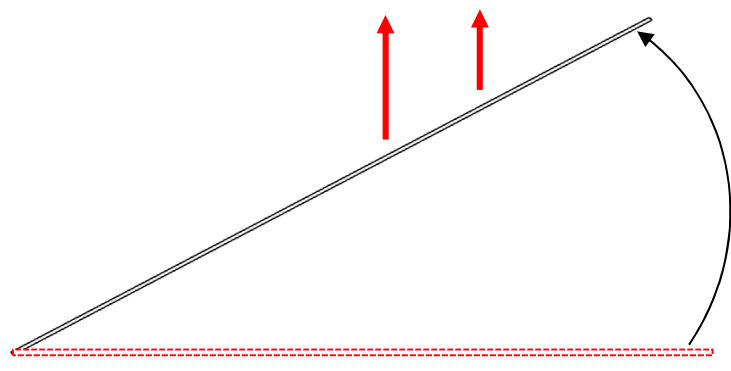

## Glass assembly - VDA

Date	Scale	Approv.
16/11/08	S/E	DEP

**2º - Sides glasses**

NOTE: Repeat for the other side glass.

Mod.165/01 reprodução interdita

**VISTA**

01
02
03
04
05
EN 06

Date	Scale	Approv.
16/11/08	S/E	DEP

**3º - Top shelf**

1º - Put the top shelf.

1º - Put the shelf vertically and rotate.

IMCD\_00008A.0