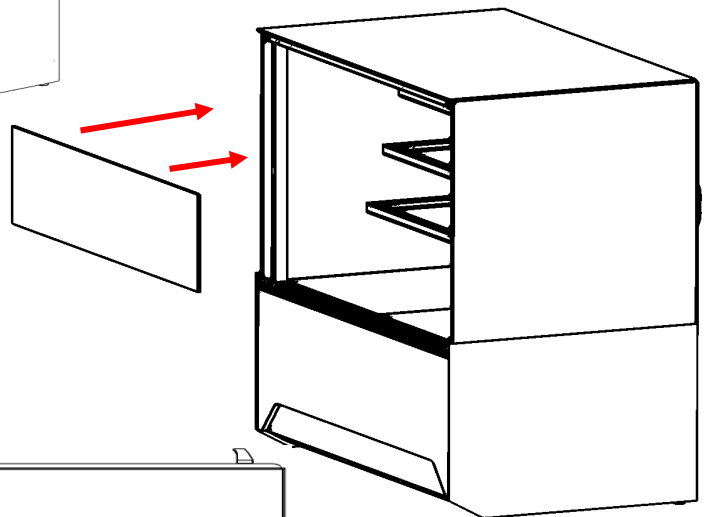

## Glass assembly - VDA

Date	Scale	Approv.
16/11/08	S/E	DEP

**2º - Sides glasses**

NOTE: Repeat for the other side glass.

Mod.165/01 reprodução interdita

**VISTA**

01
02
03
04
05
EN 06

Date	Scale	Approv.
16/11/08	S/E	DEP

**3º - Top shelf**

1º - Put the top shelf.

1º - Put the shelf vertically and rotate.

IMCD\_00008A.0