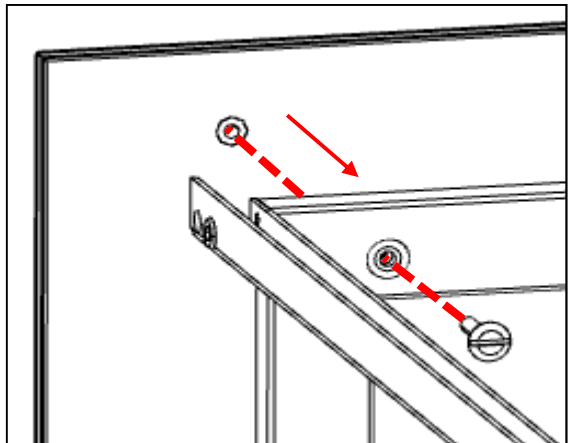

## Glass assembly - VDA

Date	Scale	Approv.
16/11/08	S/E	DEP

**2º - Sides glasses**

NOTE: Repeat for the other side glass.

Mod.165/01 reprodução interdita

**VISTA**

01
02
03
04
05
EN 06

Date	Scale	Approv.
16/11/08	S/E	DEP